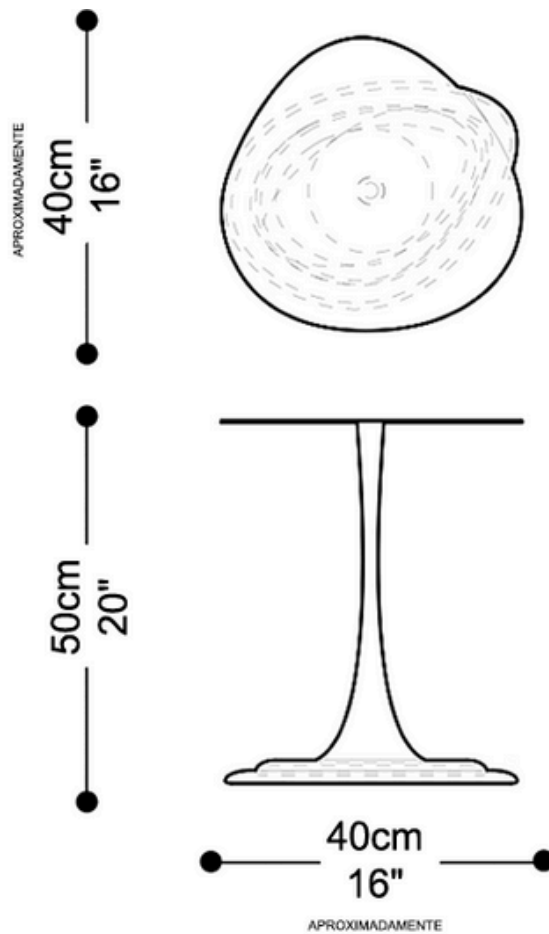

BRETON

Mesa Lateral
CAMADAS

Por
Luisa Moysés

Escultural e sofisticada, esta mesa lateral assinada por Luisa Moyses é produzida em vidro soprado, revelando a beleza do gesto artesanal em cada curva.

Mesa Lateral
CAMADAS

BRETON

GARANTIA: 1 ano a partir da data de entrega EMBALAGEM: os pés são envolvidos em polietileno e estrutura envolvida em papelão maleável.

Toda peça é embalada em saco plástico, encaixotadas e engradas.